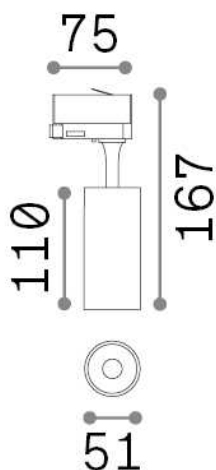

Info generali

Tecnico - Proiettori e Binari

Indoor track mounted adjustable non-dimmable projector with integrated LED sources and direct light emission

Ean	8021696271446
Articolo	FOX 08W CRI80 4000K ON-OFF BK
Installazione	Proiettori e Binari
Garanzia	5 years
Peso lordo	1 kg
Volume	0.001485 m ³

Info tecniche e installative

Peso netto	0.3 kg
Classe di isolamento	I
Grado di protezione	IP20
Conformità	CE
Temperatura d'esercizio	0° ~ +40 °C
Dimmer	NO, On-Off
Alimentazione	220-240 V AC 50/60 Hz
Alimentatore	In-built, included Replaceable (by qualified operators only), electronic
Orientabilità	vert. 0°-90° , orizz. 0°-355°
Accessori non inclusi	Single connection on-off, Link on-off profile