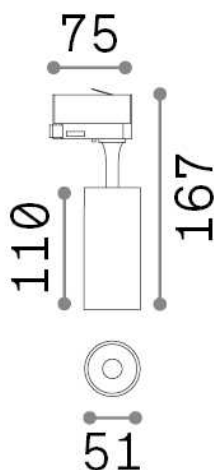

Info generali

Tecnico - Proiettori e Binari

Indoor track mounted adjustable non-dimmable projector with integrated LED sources and direct light emission

Ean	8021696271453
Articolo	FOX 08W CRI80 4000K ON-OFF WH
Installazione	Proiettori e Binari
Garanzia	5 years
Peso lordo	1 kg
Volume	0.001485 m ³

Info tecniche e installative

Peso netto	0.3 kg
Classe di isolamento	I
Grado di protezione	IP20
Conformità	CE
Temperatura d'esercizio	0° ~ +40 °C
Dimmer	NO, On-Off
Alimentazione	220-240 V AC 50/60 Hz
Alimentatore	In-built, included Replaceable (by qualified operators only), electronic
Orientabilità	vert. 0°-90° , orizz. 0°-355°
Accessori non inclusi	Single connection on-off, Link on-off profile