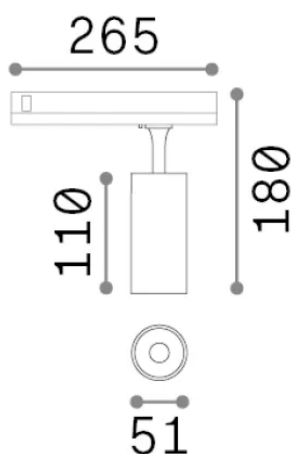

Info generali

Tecnico - Proiettori e Binari

Indoor track mounted adjustable dimmable projector with integrated LED sources and direct light emission

Ean	8021696302539
Articolo	FOX TR 3-PHASE 08W CRI90 3000K 1-10V BK
Installazione	Proiettori e Binari
Garanzia	5 years
Peso lordo	0.55 kg
Volume	0.00288 m ³

Info tecniche e installative

Peso netto	0.46 kg
Classe di isolamento	II
Grado di protezione	IP20
Conformità	CE
Temperatura d'esercizio	0° ~ +40 °C
Dimmer	1, 1-10V
Alimentazione	220-240 V AC 50/60 Hz
Alimentatore	In-built, included NO, electronic
Accessori non inclusi	Link 3-phase 1-10V/DALI profile

Info sorgente e prestazionali

Sorgente integrata	Integrated LED module
Sorgente sostituibile	Replaceable (by qualified operators only)
Potenza	8 W
Emissione	Direct
Consumo massimo	max 8 W
Caratteristiche LED	LED COB BRIDGELUX
CCT LED	3000 K
Durata LED (t. 25°C)	50000 h
CRI	> 90
SDCM	3
Fascio luminoso	41°
Flusso sorgente	1000 lm
Flusso utile	720 lm
Rischio fotobiologico	1
Potenza in stand-by	< 0.50 W