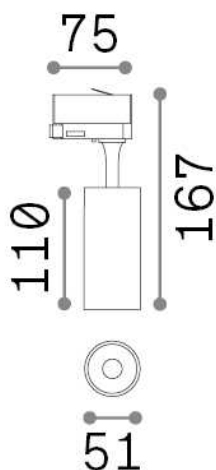

Info generali

Tecnico - Proiettori e Binari

Indoor track mounted adjustable non-dimmable projector with integrated LED sources and direct light emission

Ean	8021696285351
Articolo	FOX 08W CRI90 3000K ON-OFF BK
Installazione	Proiettori e Binari
Garanzia	5 years
Peso lordo	1 kg
Volume	0.001485 m ³

Info tecniche e installative

Peso netto	0.3 kg
Classe di isolamento	I
Grado di protezione	IP20
Conformità	CE
Temperatura d'esercizio	0° ~ +40 °C
Dimmer	NO, On-Off
Alimentazione	220-240 V AC 50/60 Hz
Alimentatore	In-built, included Replaceable (by qualified operators only), electronic
Orientabilità	vert. 0°-90° , orizz. 0°-355°
Accessori non inclusi	Single connection on-off, Link on-off profile