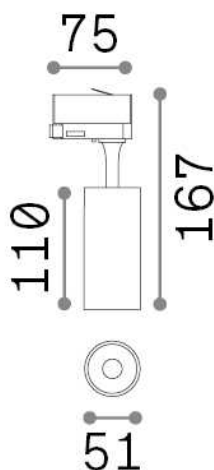

Info generali

Tecnico - Proiettori e Binari

Indoor track mounted adjustable non-dimmable projector with integrated LED sources and direct light emission

Ean	8021696285368
Articolo	FOX 08W CRI90 3000K ON-OFF WH
Installazione	Proiettori e Binari
Garanzia	5 years
Peso lordo	1 kg
Volume	0.001485 m ³

Info tecniche e installative

Peso netto	0.3 kg
Classe di isolamento	I
Grado di protezione	IP20
Conformità	CE
Temperatura d'esercizio	0° ~ +40 °C
Dimmer	NO, On-Off
Alimentazione	220-240 V AC 50/60 Hz
Alimentatore	In-built, included Replaceable (by qualified operators only), electronic
Orientabilità	vert. 0°-90° , orizz. 0°-355°
Accessori non inclusi	Single connection on-off, Link on-off profile