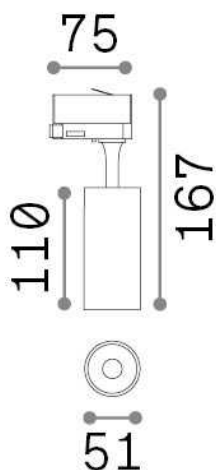

Info generali

Tecnico - Proiettori e Binari

Indoor track mounted adjustable non-dimmable projector with integrated LED sources and direct light emission

Ean	8021696322322
Articolo	FOX 08W CRI90 4000K ON-OFF BK
Installazione	Proiettori e Binari
Garanzia	5 years
Peso lordo	1 kg
Volume	0.001485 m ³

Info tecniche e installative

Peso netto	0.3 kg
Classe di isolamento	I
Grado di protezione	IP20
Conformità	CE
Temperatura d'esercizio	0° ~ +40 °C
Dimmer	NO, On-Off
Alimentazione	220-240 V AC 50/60 Hz
Alimentatore	In-built, included Replaceable (by qualified operators only), electronic
Orientabilità	vert. 0°-90° , orizz. 0°-355°
Accessori non inclusi	Single connection on-off, Link on-off profile