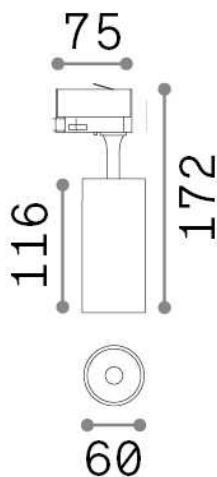

### Tecnico - Proiettori e Binari

Indoor track mounted adjustable non-dimmable projector with integrated LED sources and direct light emission

<b>Ean</b>	8021696250427
<b>Articolo</b>	FOX 15W CRI80 3000K ON-OFF BK
<b>Installazione</b>	Proiettori e Binari
<b>Garanzia</b>	5 years
<b>Peso lordo</b>	0.48 kg
<b>Volume</b>	0.001848 m <sup>3</sup>

## Info tecniche e installative

<b>Peso netto</b>	0.38 kg
<b>Classe di isolamento</b>	I
<b>Grado di protezione</b>	IP20
<b>Conformità</b>	CE
<b>Temperatura d'esercizio</b>	0° ~ +40 °C
<b>Dimmer</b>	NO, On-Off
<b>Alimentazione</b>	220-240 V AC 50/60 Hz
<b>Alimentatore</b>	In-built, included Replaceable (by qualified operators only), electronic
<b>Orientabilità</b>	vert. 0°-90° , orizz. 0°-355°
<b>Accessori non inclusi</b>	Single connection on-off, Link on-off profile