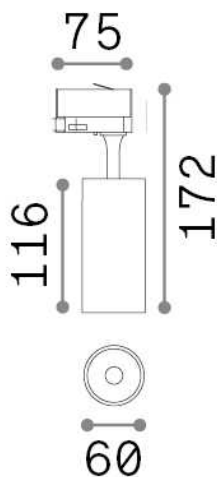

Info generali

Tecnico - Proiettori e Binari

Indoor track mounted adjustable non-dimmable projector with integrated LED sources and direct light emission

Ean	8021696267777
Articolo	FOX 15W CRI80 4000K ON-OFF BK
Installazione	Proiettori e Binari
Garanzia	5 years
Peso lordo	0.48 kg
Volume	0.001848 m ³

Info tecniche e installative

Peso netto	0.38 kg
Classe di isolamento	I
Grado di protezione	IP20
Conformità	CE
Temperatura d'esercizio	0° ~ +40 °C
Dimmer	NO, On-Off
Alimentazione	220-240 V AC 50/60 Hz
Alimentatore	In-built, included Replaceable (by qualified operators only), electronic
Orientabilità	vert. 0°-90° , orizz. 0°-355°
Accessori non inclusi	Single connection on-off, Link on-off profile