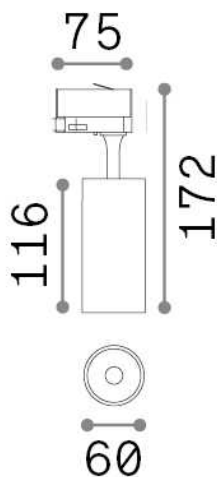

Info generali

Tecnico - Proiettori e Binari

Indoor track mounted adjustable non-dimmable projector with integrated LED sources and direct light emission

Ean	8021696267784
Articolo	FOX 15W CRI80 4000K ON-OFF WH
Installazione	Proiettori e Binari
Garanzia	5 years
Peso lordo	0.48 kg
Volume	0.001848 m ³

Info tecniche e installative

Peso netto	0.38 kg
Classe di isolamento	I
Grado di protezione	IP20
Conformità	CE
Temperatura d'esercizio	0° ~ +40 °C
Dimmer	NO, On-Off
Alimentazione	220-240 V AC 50/60 Hz
Alimentatore	In-built, included Replaceable (by qualified operators only), electronic
Orientabilità	vert. 0°-90° , orizz. 0°-355°
Accessori non inclusi	Single connection on-off, Link on-off profile