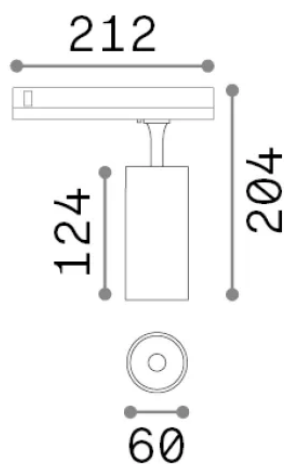

Info generali

Tecnico - Proiettori e Binari

Indoor track mounted adjustable dimmable projector with integrated LED sources and direct light emission

Ean	8021696302553
Articolo	FOX TR 3-PHASE 15W CRI90 3000K 1-10V BK
Installazione	Proiettori e Binari
Garanzia	5 years
Peso lordo	0.68 kg
Volume	0.0042 m ³

Info tecniche e installative

Peso netto	0.56 kg
Classe di isolamento	II
Grado di protezione	IP20
Conformità	CE
Temperatura d'esercizio	0° ~ +40 °C
Dimmer	1, 1-10V
Alimentazione	220-240 V AC 50/60 Hz
Alimentatore	In-built, included NO, electronic
Accessori non inclusi	Link 3-phase 1-10V/DALI profile