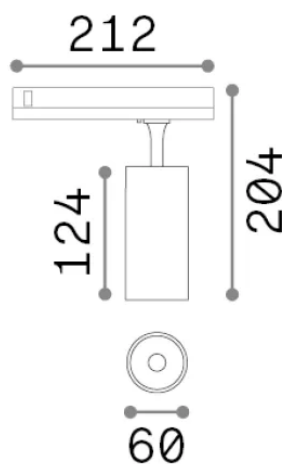

Info generali

Tecnico - Proiettori e Binari

Indoor track mounted adjustable dimmable projector with integrated LED sources and direct light emission

Ean	8021696302560
Articolo	FOX TR 3-PHASE 15W CRI90 3000K 1-10V WH
Installazione	Proiettori e Binari
Garanzia	5 years
Peso lordo	0.68 kg
Volume	0.00408 m ³

Info tecniche e installative

Peso netto	0.56 kg
Classe di isolamento	II
Grado di protezione	IP20
Conformità	CE
Temperatura d'esercizio	0° ~ +40 °C
Dimmer	1, 1-10V
Alimentazione	220-240 V AC 50/60 Hz
Alimentatore	In-built, included NO, electronic
Accessori non inclusi	Link 3-phase 1-10V/DALI profile