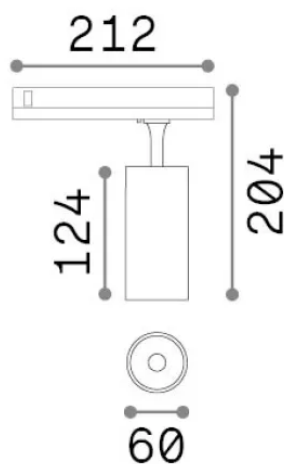

### Tecnico - Proiettori e Binari

Indoor track mounted adjustable dimmable projector with integrated LED sources and direct light emission

<b>Ean</b>	8021696302577
<b>Articolo</b>	FOX TR 3-PHASE 15W CRI90 3000K DALI BK
<b>Installazione</b>	Proiettori e Binari
<b>Garanzia</b>	5 years
<b>Peso lordo</b>	0.68 kg
<b>Volume</b>	0.0042 m <sup>3</sup>

## Info tecniche e installative

<b>Peso netto</b>	0.56 kg
<b>Classe di isolamento</b>	II
<b>Grado di protezione</b>	IP20
<b>Conformità</b>	CE
<b>Temperatura d'esercizio</b>	0° ~ +40 °C
<b>Dimmer</b>	1, DALI
<b>Alimentazione</b>	220-240 V AC 50/60 Hz
<b>Alimentatore</b>	In-built, included NO, electronic
<b>Accessori non inclusi</b>	Link 3-phase 1-10V/DALI profile