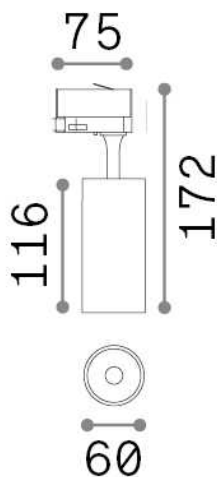

### Tecnico - Proiettori e Binari

Indoor track mounted adjustable non-dimmable projector with integrated LED sources and direct light emission

<b>Ean</b>	8021696285375
<b>Articolo</b>	FOX 15W CRI90 3000K ON-OFF BK
<b>Installazione</b>	Proiettori e Binari
<b>Garanzia</b>	5 years
<b>Peso lordo</b>	0.48 kg
<b>Volume</b>	0.001848 m <sup>3</sup>

## Info tecniche e installative

<b>Peso netto</b>	0.38 kg
<b>Classe di isolamento</b>	I
<b>Grado di protezione</b>	IP20
<b>Conformità</b>	CE
<b>Temperatura d'esercizio</b>	0° ~ +40 °C
<b>Dimmer</b>	NO, On-Off
<b>Alimentazione</b>	220-240 V AC 50/60 Hz
<b>Alimentatore</b>	In-built, included Replaceable (by qualified operators only), electronic
<b>Orientabilità</b>	vert. 0°-90° , orizz. 0°-355°
<b>Accessori non inclusi</b>	Single connection on-off, Link on-off profile