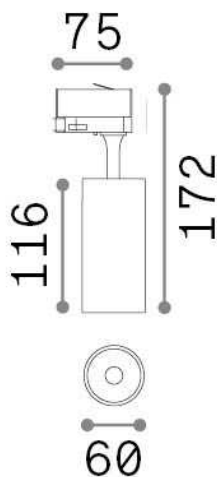

Info generali

Tecnico - Proiettori e Binari

Indoor track mounted adjustable non-dimmable projector with integrated LED sources and direct light emission

Ean	8021696322346
Articolo	FOX 15W CRI90 4000K ON-OFF BK
Installazione	Proiettori e Binari
Garanzia	5 years
Peso lordo	0.48 kg
Volume	0.001848 m ³

Info tecniche e installative

Peso netto	0.38 kg
Classe di isolamento	I
Grado di protezione	IP20
Conformità	CE
Temperatura d'esercizio	0° ~ +40 °C
Dimmer	NO, On-Off
Alimentazione	220-240 V AC 50/60 Hz
Alimentatore	In-built, included Replaceable (by qualified operators only), electronic
Orientabilità	vert. 0°-90° , orizz. 0°-355°
Accessori non inclusi	Single connection on-off, Link on-off profile