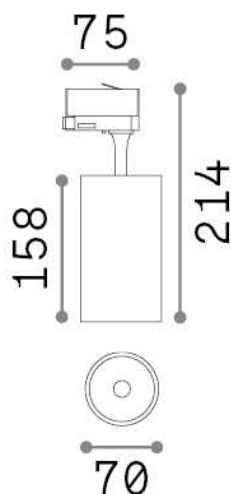

Info generali

Tecnico - Proiettori e Binari

Indoor track mounted adjustable non-dimmable projector with integrated LED sources and direct light emission

Ean	8021696250441
Articolo	FOX 25W CRI80 3000K ON-OFF BK
Installazione	Proiettori e Binari
Garanzia	5 years
Peso lordo	0.64 kg
Volume	0.002688 m ³

Info tecniche e installative

Peso netto	0.54 kg
Classe di isolamento	I
Grado di protezione	IP20
Conformità	CE
Temperatura d'esercizio	0° ~ +40 °C
Dimmer	NO, On-Off
Alimentazione	220-240 V AC 50/60 Hz
Alimentatore	In-built, included Replaceable (by qualified operators only), electronic
Orientabilità	vert. 0°-90° , orizz. 0°-355°
Accessori non inclusi	Single connection on-off, Link on-off profile