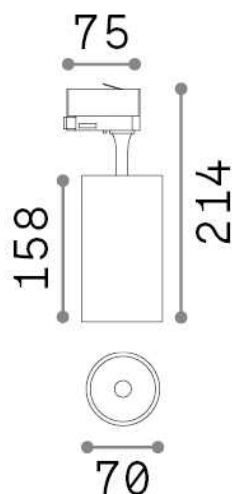

## Tecnico - Proiettori e Binari

Indoor track mounted adjustable non-dimmable projector with integrated LED sources and direct light emission

<b>Ean</b>	8021696267791
<b>Articolo</b>	FOX 25W CRI80 4000K ON-OFF BK
<b>Installazione</b>	Proiettori e Binari
<b>Garanzia</b>	5 years
<b>Peso lordo</b>	0.64 kg
<b>Volume</b>	0.002688 m <sup>3</sup>

## Info tecniche e installative

<b>Peso netto</b>	0.54 kg
<b>Classe di isolamento</b>	I
<b>Grado di protezione</b>	IP20
<b>Conformità</b>	CE
<b>Temperatura d'esercizio</b>	0° ~ +40 °C
<b>Dimmer</b>	NO, On-Off
<b>Alimentazione</b>	220-240 V AC 50/60 Hz
<b>Alimentatore</b>	In-built, included Replaceable (by qualified operators only), electronic
<b>Orientabilità</b>	vert. 0°-90° , orizz. 0°-355°
<b>Accessori non inclusi</b>	Single connection on-off, Link on-off profile