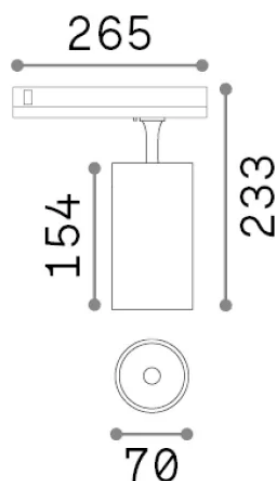

Info generali

Tecnico - Proiettori e Binari

Indoor track mounted adjustable dimmable projector with integrated LED sources and direct light emission

Ean	8021696302591
Articolo	FOX TR 3-PHASE 25W CRI90 3000K 1-10V BK
Installazione	Proiettori e Binari
Garanzia	5 years
Peso lordo	0.81 kg
Volume	0.004995 m ³

Info tecniche e installative

Peso netto	0.71 kg
Classe di isolamento	II
Grado di protezione	IP20
Conformità	CE
Temperatura d'esercizio	0° ~ +40 °C
Dimmer	1, 1-10V
Alimentazione	220-240 V AC 50/60 Hz
Alimentatore	In-built, included NO, electronic
Accessori non inclusi	Link 3-phase 1-10V/DALI profile