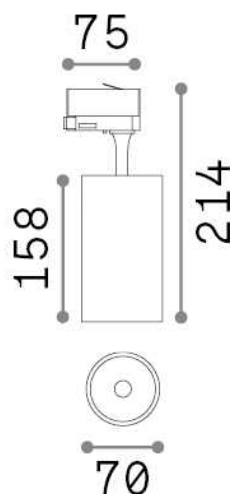

### Tecnico - Proiettori e Binari

Indoor track mounted adjustable non-dimmable projector with integrated LED sources and direct light emission

<b>Ean</b>	8021696285399
<b>Articolo</b>	FOX 25W CRI90 3000K ON-OFF BK
<b>Installazione</b>	Proiettori e Binari
<b>Garanzia</b>	5 years
<b>Peso lordo</b>	0.64 kg
<b>Volume</b>	0.002688 m <sup>3</sup>

## Info tecniche e installative

<b>Peso netto</b>	0.54 kg
<b>Classe di isolamento</b>	I
<b>Grado di protezione</b>	IP20
<b>Conformità</b>	CE
<b>Temperatura d'esercizio</b>	0° ~ +40 °C
<b>Dimmer</b>	NO, On-Off
<b>Alimentazione</b>	220-240 V AC 50/60 Hz
<b>Alimentatore</b>	In-built, included Replaceable (by qualified operators only), electronic
<b>Orientabilità</b>	vert. 0°-90° , orizz. 0°-355°
<b>Accessori non inclusi</b>	Single connection on-off, Link on-off profile