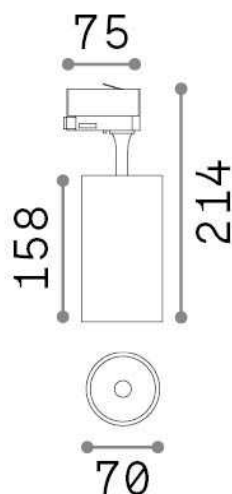

## Tecnico - Proiettori e Binari

Indoor track mounted adjustable non-dimmable projector with integrated LED sources and direct light emission

<b>Ean</b>	8021696322377
<b>Articolo</b>	FOX 25W CRI90 4000K ON-OFF BK
<b>Installazione</b>	Proiettori e Binari
<b>Garanzia</b>	5 years
<b>Peso lordo</b>	0.64 kg
<b>Volume</b>	0.002688 m <sup>3</sup>

## Info tecniche e installative

<b>Peso netto</b>	0.54 kg
<b>Classe di isolamento</b>	I
<b>Grado di protezione</b>	IP20
<b>Conformità</b>	CE
<b>Temperatura d'esercizio</b>	0° ~ +40 °C
<b>Dimmer</b>	NO, On-Off
<b>Alimentazione</b>	220-240 V AC 50/60 Hz
<b>Alimentatore</b>	In-built, included Replaceable (by qualified operators only), electronic
<b>Orientabilità</b>	vert. 0°-90° , orizz. 0°-355°
<b>Accessori non inclusi</b>	Single connection on-off, Link on-off profile