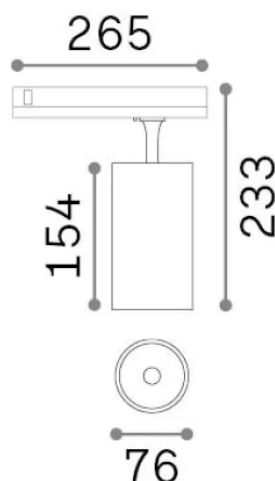

Info generali

Tecnico - Proiettori e Binari

Indoor track mounted adjustable dimmable projector with integrated LED sources and direct light emission

Ean	8021696340951
Articolo	FOX TR 3-PHASE 25W CRI90 4000K 1-10V BK
Installazione	Proiettori e Binari
Garanzia	5 years
Peso lordo	0.87 kg
Volume	0.004163 m ³

Info tecniche e installative

Peso netto	0.78 kg
Classe di isolamento	II
Grado di protezione	IP20
Conformità	CE
Temperatura d'esercizio	0° ~ +40 °C
Dimmer	1, 1-10V
Alimentazione	220-240 V AC 50/60 Hz
Alimentatore	In-built, included NO, electronic
Accessori non inclusi	Link 3-phase 1-10V/DALI profile