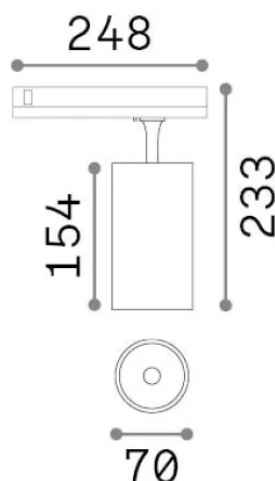

Info generali

Tecnico - Proiettori e Binari

Indoor track mounted adjustable dimmable projector with integrated LED sources and direct light emission

Ean	8021696340975
Articolo	FOX TR 3-PHASE 25W CRI90 4000K DALI BK
Installazione	Proiettori e Binari
Garanzia	5 years
Peso lordo	0.87 kg
Volume	0.004163 m ³

Info tecniche e installative

Peso netto	0.78 kg
Classe di isolamento	II
Grado di protezione	IP20
Conformità	CE
Temperatura d'esercizio	0° ~ +40 °C
Dimmer	1, DALI
Alimentazione	220-240 V AC 50/60 Hz
Alimentatore	In-built, included NO, electronic
Accessori non inclusi	Link 3-phase 1-10V/DALI profile