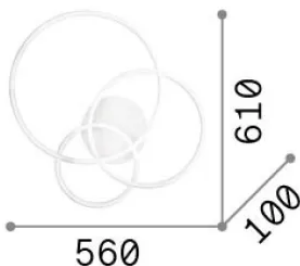

Info sorgente e prestazionali

Sorgente integrata	Integrated LED module
Sorgente sostituibile	No
Potenza	LED 41 W
Emissione	Direct
Consumo massimo	max 41 W
Caratteristiche LED	LED SMD
CCT LED	2700 K
Durata LED (t. 25°c)	50000 h
CRI	> 90
SDCM	3
Fascio luminoso	115°
Flusso sorgente	4400 lm
Flusso utile	2070 lm
Rischio fotobiologico	EXEMPT