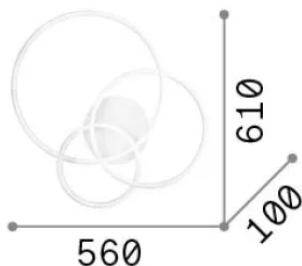

Info generali

Interno - Lampade da soffitto

Indoor ceiling or wall mounted lamp with integrated LED sources and direct light emission

Ean	8021696255019
Articolo	FRAME PL CERCHIO BIANCO 3000K
Installazione	Lampade da soffitto
Garanzia	5 years
Peso lordo	3.6 kg
Volume	0.03864 m ³

Info sorgente e prestazionali

Sorgente integrata	Integrated LED module
Sorgente sostituibile	No
Potenza	LED 41 W
Emissione	Direct
Consumo massimo	max 41 W
Caratteristiche LED	LED SMD
CCT LED	3000 K
Durata LED (t. 25°C)	30000 h
CRI	> 90
SDCM	3
Fascio luminoso	115°
Flusso sorgente	5200 lm
Flusso utile	2450 lm
Rischio fotobiologico	EXEMPT