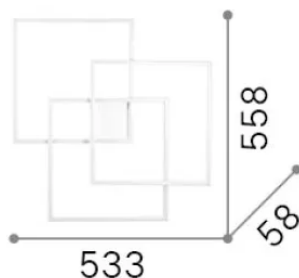

Info sorgente e prestazionali

Sorgente integrata	Integrated LED module
Sorgente sostituibile	No
Potenza	LED 33 W
Emissione	Direct
Consumo massimo	max 33 W
Caratteristiche LED	LED SMD
CCT LED	2700 K
Durata LED (t. 25°C)	30000 h
CRI	> 90
SDCM	3
Fascio luminoso	115°
Flusso sorgente	4000 lm
Flusso utile	2320 lm
Rischio fotobiologico	EXEMPT