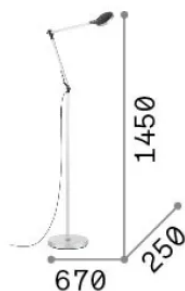

Info generali

Interno - Lampade da terra

Indoor floor adjustable and dimmable lamp with integrated LED sources, in-built switch and direct light emission

Ean	8021696272085
Articolo	FUTURA PT BIANCO
Installazione	Lampade da terra
Garanzia	5 years
Peso lordo	4.64 kg
Volume	0.009984 m ³

Info tecniche e installative

Peso netto	4.44 kg
Classe di isolamento	II
Grado di protezione	IP20
Conformità	CE
Temperatura d'esercizio	0° ~ +40 °C
Dimmer	1, Touch dimmer
Alimentazione	100-240 V AC 50/60 Hz
Alimentatore	In-built, included Replaceable, electronic

Info sorgente e prestazionali

Sorgente integrata	Integrated LED module
Sorgente sostituibile	No
Potenza	LED 12,5 W
Emissione	Direct
Consumo massimo	max 12,5 W
Caratteristiche LED	LED SMD
CCT LED	4000 K
Durata LED (t. 25°c)	25000 h
CRI	> 90
SDCM	3
Flusso sorgente	1050 lm
Flusso utile	550 lm
Potenza in stand-by	< 0.50 W