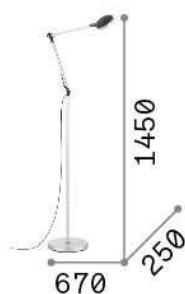

## Interno - Lampade da terra

Indoor floor adjustable and dimmable lamp with integrated LED sources, in-built switch and direct light emission

<b>Ean</b>	8021696204949
<b>Articolo</b>	FUTURA PT NERO
<b>Installazione</b>	Lampade da terra
<b>Garanzia</b>	5 years
<b>Peso lordo</b>	4.64 kg
<b>Volume</b>	0.009494 m <sup>3</sup>

## Info sorgente e prestazionali

<b>Sorgente integrata</b>	Integrated LED module
<b>Sorgente sostituibile</b>	No
<b>Potenza</b>	LED 12,5 W
<b>Emissione</b>	Direct
<b>Consumo massimo</b>	max 12,50 W
<b>Caratteristiche LED</b>	LED SMD
<b>CCT LED</b>	4000 K
<b>Durata LED (t. 25°c)</b>	25000 h
<b>CRI</b>	> 80
<b>Flusso sorgente</b>	1100 lm
<b>Flusso utile</b>	750 lm
<b>Potenza in stand-by</b>	< 0.50 W
<b>Lampadina inclusa</b>	1 - E14 OLIVA 4W 3000K CRI80 SATIN