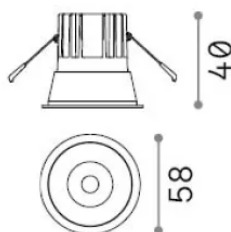

Info generali

Tecnico - Lampade da incasso

Indoor ceiling recessed projector with integrated LED sources and direct light emission

Ean	8021696349060
Articolo	GAME TRIM ROUND 05W 3000K BK BK
Installazione	Lampade da incasso
Garanzia	5 years
Peso lordo	0.22 kg
Volume	0.000874 m ³

Info sorgente e prestazionali

Sorgente integrata	Integrated LED module
Sorgente sostituibile	Replaceable (by qualified operators only)
Potenza	5,5 W
Emissione	Direct
Consumo massimo	max 5,5 W
Caratteristiche LED	LED COB CREE
CCT LED	3000 K
Durata LED (t. 25°C)	50000 h
CRI	> 90
SDCM	3
Fascio luminoso	36°
UGR massimo	< 19
Flusso sorgente	650 lm
Flusso utile	460 lm
Rischio fotobiologico	2