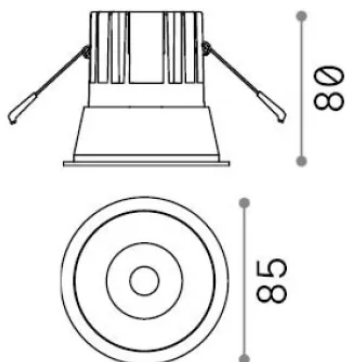

Info generali

Tecnico - Lampade da incasso

Indoor ceiling recessed projector with integrated LED sources and direct light emission

Ean	8021696341354
Articolo	GAME TRIM ROUND 11W 4000K BK GD
Installazione	Lampade da incasso
Garanzia	5 years
Peso lordo	0.37 kg
Volume	0.001634 m ³

Info sorgente e prestazionali

Sorgente integrata	Integrated LED module
Sorgente sostituibile	Replaceable (by qualified operators only)
Potenza	11 W
Emissione	Direct
Consumo massimo	max 11 W
Caratteristiche LED	LED COB CREE
CCT LED	4000 K
Durata LED (t. 25°C)	50000 h
CRI	> 90
SDCM	3
Fascio luminoso	36°
UGR massimo	< 19
Flusso sorgente	1100 lm
Flusso utile	820 lm
Rischio fotobiologico	2