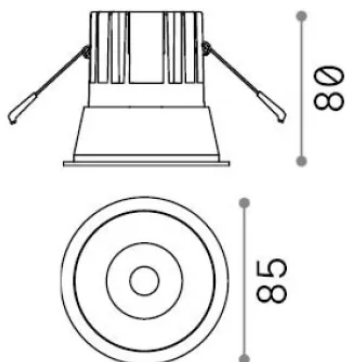

Info generali

Tecnico - Lampade da incasso

Indoor ceiling recessed projector with integrated LED sources and direct light emission

Ean	8021696341361
Articolo	GAME TRIM ROUND 11W 4000K WH GD
Installazione	Lampade da incasso
Garanzia	5 years
Peso lordo	0.37 kg
Volume	0.001634 m ³

Info sorgente e prestazionali

Sorgente integrata	Integrated LED module
Sorgente sostituibile	Replaceable (by qualified operators only)
Potenza	11 W
Emissione	Direct
Consumo massimo	max 11 W
Caratteristiche LED	LED COB CREE
CCT LED	4000 K
Durata LED (t. 25°C)	50000 h
CRI	> 90
SDCM	3
Fascio luminoso	36°
UGR massimo	< 19
Flusso sorgente	1100 lm
Flusso utile	820 lm
Rischio fotobiologico	2