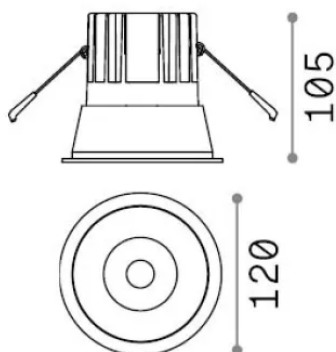

Info tecniche e installative

Peso netto	0.65 kg
Classe di isolamento	II
Grado di protezione	IP20
Conformità	CE
Temperatura d'esercizio	0° ~ +40 °C [DO NOT COVER]
Dimmer	Non-dimmable, On-Off
Alimentazione	220-240 V AC 50/60 Hz
Alimentatore	Separate, included Replaceable (by qualified operators only), electronic
Resistenza al carico	IK06
Protezione frontale	IP40
Accessori non inclusi	Dimmable driver

Info sorgente e prestazionali

Sorgente integrata	Integrated LED module
Sorgente sostituibile	Replaceable (by qualified operators only)
Potenza	20 W
Emissione	Direct
Consumo massimo	max 20 W
Caratteristiche LED	LED COB CREE
CCT LED	2700 K
Durata LED (t. 25°C)	50000 h
CRI	> 90
SDCM	3
Fascio luminoso	27°
UGR massimo	< 19
Flusso sorgente	1900 lm
Flusso utile	1340 lm
Rischio fotobiologico	1