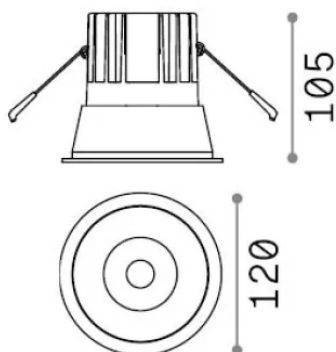

Info generali

Tecnico - Lampade da incasso

Indoor ceiling recessed projector with integrated LED sources and direct light emission

| | |
|----------------------|---------------------------------|
| Ean | 8021696341385 |
| Articolo | GAME TRIM ROUND 20W 2700K BK GD |
| Installazione | Lampade da incasso |
| Garanzia | 5 years |
| Peso lordo | 0.73 kg |
| Volume | 0.002451 m ³ |

Info tecniche e installative

| | |
|--------------------------------|--|
| Peso netto | 0.65 kg |
| Classe di isolamento | II |
| Grado di protezione | IP20 |
| Conformità | CE |
| Temperatura d'esercizio | 0° ~ +40 °C [DO NOT COVER] |
| Dimmer | Non-dimmable, On-Off |
| Alimentazione | 220-240 V AC 50/60 Hz |
| Alimentatore | Separate, included Replaceable (by qualified operators only), electronic |
| Resistenza al carico | IK06 |
| Protezione frontale | IP40 |
| Accessori non inclusi | Dimmable driver |

Info sorgente e prestazionali

| | |
|------------------------------|---|
| Sorgente integrata | Integrated LED module |
| Sorgente sostituibile | Replaceable (by qualified operators only) |
| Potenza | 20 W |
| Emissione | Direct |
| Consumo massimo | max 20 W |
| Caratteristiche LED | LED COB CREE |
| CCT LED | 2700 K |
| Durata LED (t. 25°C) | 50000 h |
| CRI | > 90 |
| SDCM | 3 |
| Fascio luminoso | 27° |
| UGR massimo | < 19 |
| Flusso sorgente | 1900 lm |
| Flusso utile | 1420 lm |
| Rischio fotobiologico | 1 |