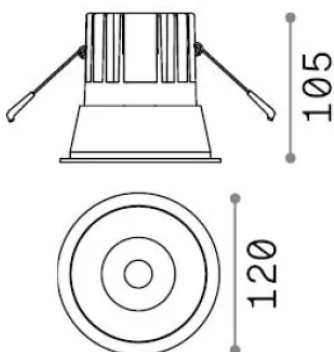

Info generali

Tecnico - Lampade da incasso

Indoor ceiling recessed projector with integrated LED sources and direct light emission

Ean	8021696341392
Articolo	GAME TRIM ROUND 20W 2700K WH GD
Installazione	Lampade da incasso
Garanzia	5 years
Peso lordo	0.73 kg
Volume	0.002451 m ³

Info tecniche e installative

Peso netto	0.65 kg
Classe di isolamento	II
Grado di protezione	IP20
Conformità	CE
Temperatura d'esercizio	0° ~ +40 °C [DO NOT COVER]
Dimmer	Non-dimmable, On-Off
Alimentazione	220-240 V AC 50/60 Hz
Alimentatore	Separate, included Replaceable (by qualified operators only), electronic
Resistenza al carico	IK06
Protezione frontale	IP40
Accessori non inclusi	Dimmable driver

Info sorgente e prestazionali

Sorgente integrata	Integrated LED module
Sorgente sostituibile	Replaceable (by qualified operators only)
Potenza	20 W
Emissione	Direct
Consumo massimo	max 20 W
Caratteristiche LED	LED COB CREE
CCT LED	2700 K
Durata LED (t. 25°C)	50000 h
CRI	> 90
SDCM	3
Fascio luminoso	27°
UGR massimo	< 19
Flusso sorgente	1900 lm
Flusso utile	1420 lm
Rischio fotobiologico	1