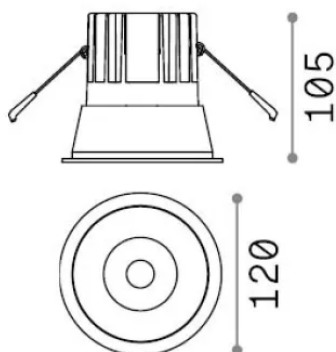

Info generali

Tecnico - Lampade da incasso

Indoor ceiling recessed projector with integrated LED sources and direct light emission

Ean	8021696341408
Articolo	GAME TRIM ROUND 20W 2700K WH WH
Installazione	Lampade da incasso
Garanzia	5 years
Peso lordo	0.73 kg
Volume	0.002451 m ³

Info tecniche e installative

Peso netto	0.65 kg
Classe di isolamento	II
Grado di protezione	IP20
Conformità	CE
Temperatura d'esercizio	0° ~ +40 °C [DO NOT COVER]
Dimmer	Non-dimmable, On-Off
Alimentazione	220-240 V AC 50/60 Hz
Alimentatore	Separate, included Replaceable (by qualified operators only), electronic
Resistenza al carico	IK06
Protezione frontale	IP40
Accessori non inclusi	Dimmable driver

Info sorgente e prestazionali

Sorgente integrata	Integrated LED module
Sorgente sostituibile	Replaceable (by qualified operators only)
Potenza	20 W
Emissione	Direct
Consumo massimo	max 20 W
Caratteristiche LED	LED COB CREE
CCT LED	2700 K
Durata LED (t. 25°C)	50000 h
CRI	> 90
SDCM	3
Fascio luminoso	27°
UGR massimo	< 19
Flusso sorgente	1900 lm
Flusso utile	1510 lm
Rischio fotobiologico	1