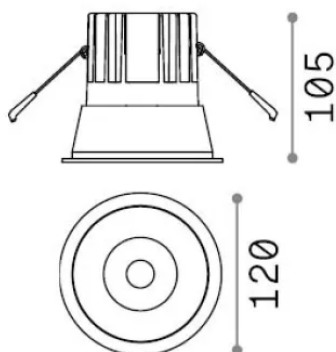

Info generali

Tecnico - Lampade da incasso

Indoor ceiling recessed projector with integrated LED sources and direct light emission

Ean	8021696341415
Articolo	GAME TRIM ROUND 20W 3000K BK GD
Installazione	Lampade da incasso
Garanzia	5 years
Peso lordo	0.73 kg
Volume	0.002451 m ³

Info tecniche e installative

Peso netto	0.65 kg
Classe di isolamento	II
Grado di protezione	IP20
Conformità	CE
Temperatura d'esercizio	0° ~ +40 °C [DO NOT COVER]
Dimmer	Non-dimmable, On-Off
Alimentazione	220-240 V AC 50/60 Hz
Alimentatore	Separate, included Replaceable (by qualified operators only), electronic
Resistenza al carico	IK06
Protezione frontale	IP40
Accessori non inclusi	Dimmable driver

Info sorgente e prestazionali

Sorgente integrata	Integrated LED module
Sorgente sostituibile	Replaceable (by qualified operators only)
Potenza	20 W
Emissione	Direct
Consumo massimo	max 20 W
Caratteristiche LED	LED COB CREE
CCT LED	3000 K
Durata LED (t. 25°C)	50000 h
CRI	> 90
SDCM	3
Fascio luminoso	27°
UGR massimo	< 19
Flusso sorgente	2250 lm
Flusso utile	1680 lm
Rischio fotobiologico	1