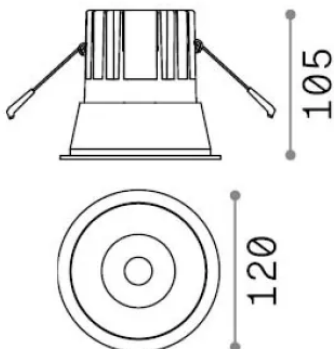

Info generali

Tecnico - Lampade da incasso

Indoor ceiling recessed projector with integrated LED sources and direct light emission

Ean	8021696341422
Articolo	GAME TRIM ROUND 20W 3000K WH GD
Installazione	Lampade da incasso
Garanzia	5 years
Peso lordo	0.73 kg
Volume	0.002451 m ³

Info tecniche e installative

Peso netto	0.65 kg
Classe di isolamento	II
Grado di protezione	IP20
Conformità	CE
Temperatura d'esercizio	0° ~ +40 °C [DO NOT COVER]
Dimmer	Non-dimmable, On-Off
Alimentazione	220-240 V AC 50/60 Hz
Alimentatore	Separate, included Replaceable (by qualified operators only), electronic
Resistenza al carico	IK06
Protezione frontale	IP40
Accessori non inclusi	Dimmable driver

Info sorgente e prestazionali

Sorgente integrata	Integrated LED module
Sorgente sostituibile	Replaceable (by qualified operators only)
Potenza	20 W
Emissione	Direct
Consumo massimo	max 20 W
Caratteristiche LED	LED COB CREE
CCT LED	3000 K
Durata LED (t. 25°C)	50000 h
CRI	> 90
SDCM	3
Fascio luminoso	27°
UGR massimo	< 19
Flusso sorgente	2250 lm
Flusso utile	1680 lm
Rischio fotobiologico	1