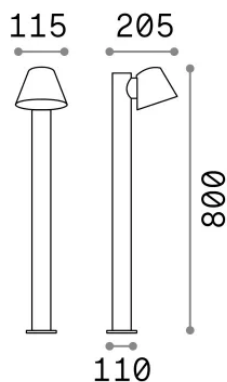

Info generali

Esterno - Lampade da terra

Indoor ground mounted bollard with direct light emission

Ean	8021696213101
Articolo	GAS PT1 COFFEE
Installazione	Lampade da terra
Garanzia	5 years
Peso lordo	2.11 kg
Volume	0.021414 m ³

Info tecniche e installative

Peso netto	1.79 kg
Classe di isolamento	I
Grado di protezione	IP43
Conformità	CE
Temperatura d'esercizio	0° ~ +40 °C
Dimmer	Non-dimmable
Alimentazione	220-240 V AC
Alimentatore	Not required

Info sorgente e prestazionali

Sorgente integrata	Light bulb (not included)
Sorgente sostituibile	No
Potenza	GU10 max 1 x 35 W
Emissione	Direct
Consumo massimo	-
Lampadina consigliata	253497 GU10 05W 430Lm 4000K CR190