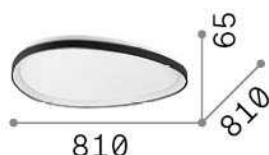

Info generali

Interno - Lampade da soffitto

Indoor ceiling or wall mounted dimmable lamp with integrated LED sources and direct light emission

Ean	8021696328973
Articolo	GEMINI PL D081 DALI/PUSH BIANCO
Installazione	Lampade da soffitto
Garanzia	5 years
Peso lordo	8.7 kg
Volume	0.091875 m ³

Info sorgente e prestazionali

Sorgente integrata	Integrated LED module
Sorgente sostituibile	Replaceable (by qualified operators only)
Potenza	42 W
Emissione	Direct
Consumo massimo	max 42,00 W
Caratteristiche LED	LED SMD
CCT LED	3000 K
Durata LED (t. 25°c)	30000 h
CRI	> 80
Fascio luminoso	-
Flusso sorgente	5400 lm
Flusso utile	2630 lm
Rischio fotobiologico	2
Potenza in stand-by	< 0.50 W