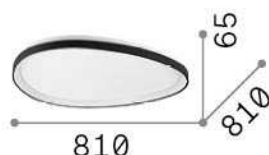

Info generali

Interno - Lampade da soffitto

Indoor ceiling or wall mounted dimmable lamp with integrated LED sources and direct light emission

Ean	8021696328980
Articolo	GEMINI PL D081 DALI/PUSH NERO
Installazione	Lampade da soffitto
Garanzia	5 years
Peso lordo	7.7 kg
Volume	0.088752 m ³

Info sorgente e prestazionali

Sorgente integrata	Integrated LED module
Sorgente sostituibile	Replaceable (by qualified operators only)
Potenza	42 W
Emissione	Direct
Consumo massimo	max 42,00 W
Caratteristiche LED	LED SMD
CCT LED	3000 K
Durata LED (t. 25°c)	30000 h
CRI	> 80
Fascio luminoso	-
Flusso sorgente	5400 lm
Flusso utile	2350 lm
Rischio fotobiologico	2
Potenza in stand-by	< 0.50 W