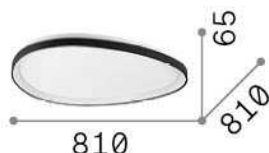

Info sorgente e prestazionali

Sorgente integrata	Integrated LED module
Sorgente sostituibile	Replaceable (by qualified operators only)
Potenza	42 W
Emissione	Direct
Consumo massimo	max 42,00 W
Caratteristiche LED	LED SMD
CCT LED	3000 K
Durata LED (t. 25°c)	30000 h
CRI	> 80
Fascio luminoso	-
Flusso sorgente	5400 lm
Flusso utile	2350 lm
Rischio fotobiologico	2
Potenza in stand-by	< 0.50 W