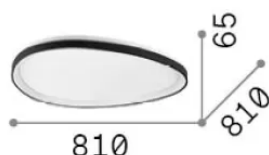

Info generali

Interno - Lampade da soffitto

Indoor ceiling or wall mounted lamp with integrated LED sources and direct light emission

Ean	8021696341491
Articolo	GEMINI PL D081 ON-OFF BIANCO 2700K
Installazione	Lampade da soffitto
Garanzia	5 years
Peso lordo	7.55 kg
Volume	0.088752 m ³

Info sorgente e prestazionali

Sorgente integrata	Integrated LED module
Sorgente sostituibile	Replaceable (by qualified operators only)
Potenza	42 W
Emissione	Direct
Consumo massimo	max 42 W
Caratteristiche LED	LED SMD
CCT LED	2700 K
Durata LED (t. 25°C)	50000 h
CRI	> 90
SDCM	3
Fascio luminoso	130°
Flusso sorgente	4100 lm
Flusso utile	2790 lm
Rischio fotobiologico	2