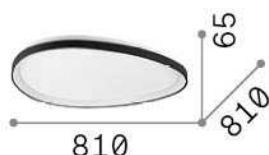

Info sorgente e prestazionali

Sorgente integrata	Integrated LED module
Sorgente sostituibile	Replaceable (by qualified operators only)
Potenza	41 W
Emissione	Direct
Consumo massimo	max 41,00 W
Caratteristiche LED	LED SMD
CCT LED	3000 K
Durata LED (t. 25°C)	30000 h
CRI	> 80
Fascio luminoso	-
Flusso sorgente	5400 lm
Flusso utile	2350 lm
Rischio fotobiologico	2