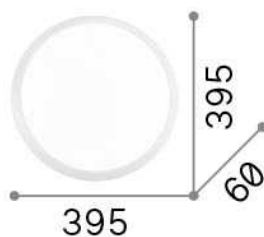

Info generali

Interno - Lampade da soffitto

Indoor ceiling or wall mounted lamp with integrated LED sources and diffuse light emission

Ean	8021696252612
Articolo	GEMMA PL D39 BIANCO
Installazione	Lampade da soffitto
Garanzia	5 years
Peso lordo	1.24 kg
Volume	0.027508 m ³

Info sorgente e prestazionali

Sorgente integrata	Integrated LED module
Sorgente sostituibile	No
Potenza	LED 24 W
Emissione	Diffuse
Consumo massimo	max 24,00 W
Caratteristiche LED	LED SMD module
CCT LED	3000 K
Durata LED (t. 25°C)	20000 h
CRI	> 80
Flusso sorgente	2880 lm
Flusso utile	1850 lm
Lampadina inclusa	1 - E14 OLIVA 4W 3000K CRI80 SATIN