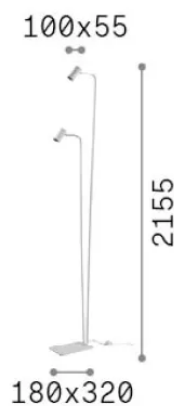

### Interno - Lampade da terra

Indoor floor lamp with multiple light sources, in-built switch and direct light emission

<b>Ean</b>	8021696345314
<b>Articolo</b>	GINGER PT2 BIANCO
<b>Installazione</b>	Lampade da terra
<b>Garanzia</b>	5 years
<b>Peso lordo</b>	6.84 kg
<b>Volume</b>	0.02599 m <sup>3</sup>

## Info sorgente e prestazionali

<b>Sorgente integrata</b>	Light bulb (included)
<b>Sorgente sostituibile</b>	Replaceable
<b>Potenza</b>	GU10 max 2 x 28 W
<b>Emissione</b>	Direct
<b>Consumo massimo</b>	-
<b>Lampadina inclusa</b>	123943 GU10 07W 540Lm 3000K CRI90
<b>Lampadina consigliata</b>	123943 GU10 07W 540Lm 3000K CRI90