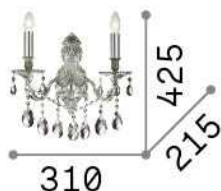

Info generali

Interno - Lampade da parete

Indoor wall mounted chandelier light with multiple sources and diffuse light emission

Ean	8021696044910
Articolo	GIOCONDA AP2 ARGENTO
Installazione	Lampade da parete
Garanzia	5 years
Peso lordo	1.7 kg
Volume	0.011121 m ³

Info tecniche e installative

Peso netto	1.31 kg
Classe di isolamento	I
Grado di protezione	IP20
Conformità	CE
Temperatura d'esercizio	0° ~ +40 °C
Dimmer	Determined by the light bulb
Alimentazione	220-240 V AC
Alimentatore	Not required