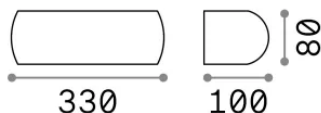

Info generali

Esterno - Applique

Outdoor wall mounted lamp with direct/indirect light emission

Ean	8021696092195
Articolo	GIOVE AP1 BIANCO
Installazione	Applique
Garanzia	5 years
Peso lordo	1.1 kg
Volume	0.004313 m ³

Info tecniche e installative

Peso netto	0.9 kg
Classe di isolamento	I
Grado di protezione	IP54
Conformità	CE
Temperatura d'esercizio	-15° ~ +45 °C
Dimmer	Non-dimmable
Alimentazione	220-240 V AC
Alimentatore	Not required