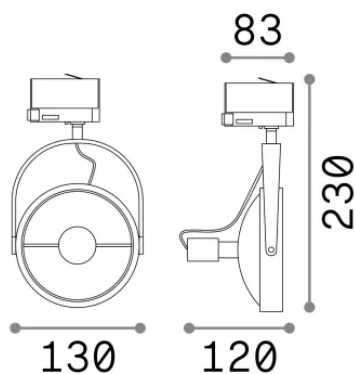

Info generali

Tecnico - Proiettori e Binari

Indoor track mounted adjustable projector with direct light emission

Ean	8021696229676
Articolo	GLIM TR 3-PHASE BIANCO
Installazione	Proiettori e Binari
Garanzia	5 years
Peso lordo	0.79 kg
Volume	0.018 m ³

Info tecniche e installative

Peso netto	0.32 kg
Classe di isolamento	II
Grado di protezione	IP20
Conformità	CE
Temperatura d'esercizio	0° ~ +40 °C
Dimmer	Non-dimmable, On-Off, TRIAC
Alimentazione	120-240 V AC
Alimentatore	Not required

Info sorgente e prestazionali

Sorgente integrata	Light bulb (on-off, included)
Sorgente sostituibile	Replaceable
Potenza	GU10 max 1 x 50 W
Emissione	Direct
Consumo massimo	-
Lampadina inclusa	189031 GU10 10W 750Lm 3000K CR180
Lampadina consigliata	189031 GU10 10W 750Lm 3000K CR180