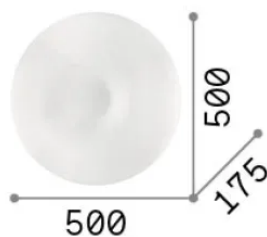

Info sorgente e prestazionali

Sorgente integrata	Light bulb (not included)
Sorgente sostituibile	No
Potenza	E27 max 3 x 60 W
Emissione	Diffuse
Consumo massimo	-
Lampadina consigliata	101286 E27 SFERA 4W 3000K CRI80 BIANCO