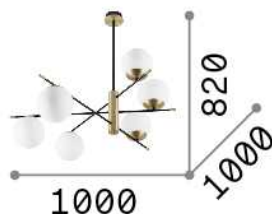

Info sorgente e prestazionali

Sorgente integrata	Light bulb (not included)
Sorgente sostituibile	No
Potenza	E14 max 6 x 28 W
Emissione	Diffuse
Consumo massimo	-