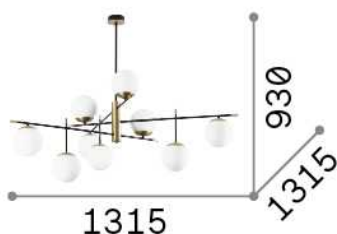

Info generali

Interno - Lampade da soffitto

Indoor ceiling mounted lamp with multiple sources and diffuse light emission

Ean	8021696289489
Articolo	GOURMET PL9
Installazione	Lampade da soffitto
Garanzia	5 years
Peso lordo	8.16 kg
Volume	0.176548 m ³

Info tecniche e installative

Peso netto	5.4 kg
Classe di isolamento	II
Grado di protezione	IP20
Conformità	CE
Temperatura d'esercizio	0° ~ +40 °C
Dimmer	Determined by the light bulb
Alimentazione	220-240 V AC
Alimentatore	Not required

Info sorgente e prestazionali

Sorgente integrata	Light bulb (not included)
Sorgente sostituibile	No
Potenza	E14 max 9 x 28 W
Emissione	Diffuse
Consumo massimo	-