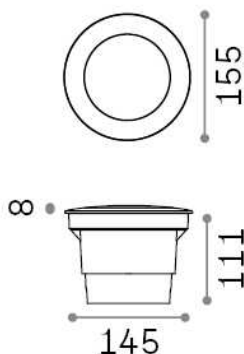

## Esterno - Lampade da incasso

Outdoor ground recessed drive-over projector with integrated LED sources, enhanced protection and direct light emission indirect light emission

<b>Ean</b>	8021696120324
<b>Articolo</b>	GRAVITY PT ROUND BIG
<b>Installazione</b>	Lampade da incasso
<b>Garanzia</b>	5 years
<b>Peso lordo</b>	0.77 kg
<b>Volume</b>	0.00431 m <sup>3</sup>

## Info tecniche e installative

<b>Peso netto</b>	0.67 kg
<b>Classe di isolamento</b>	II
<b>Grado di protezione</b>	IP67
<b>Conformità</b>	CE
<b>Temperatura d'esercizio</b>	-15° ~ +45 °C
<b>Dimmer</b>	Determined by the light bulb
<b>Alimentazione</b>	220-240 V AC
<b>Alimentatore</b>	Not required
<b>Resistenza al carico</b>	IK10